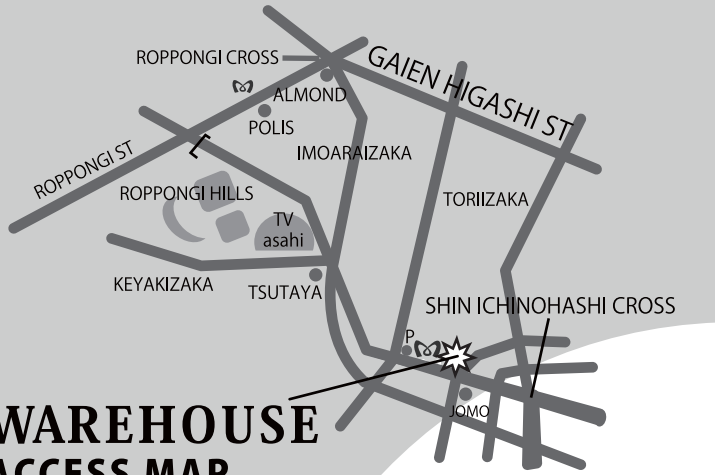

2008.2.9 [sat] WAREHOUSE(麻布十番)

OPEN 18:00 CLOSED 21:00
MEN 7000yen Lady 4000yen
2Drink&finger food

世界を揺るがす若獅子集団「心友の会」が本格始動！2月9日熱い心が共鳴するエンターテイメントパーティーを開催！
ぜひお誘いあわせの上、遊びに来てください！女性大歓迎(笑)

WAREHOUSE ACCESS MAP

- ◎地下鉄日比谷線「六本木駅」
六本木交差点より徒歩10分
- ◎地下鉄大江戸線「麻布十番駅」
7番出口より3秒

106-0045
東京都港区麻布十番1-4-5 深尾ビルB1F
TEL: 03-6230-0343

集え!世界を揺るがす 若獅子たち!と子猫ちゃんたち♥

「心友の会」PRESENTS愛するということ2008は
起業家だけでなく、起業家に憧れる若者や
純粋に友達を増やしたい女性も大歓迎
いたします。
遠慮なくお友達、会社の仲間と
お越しください。